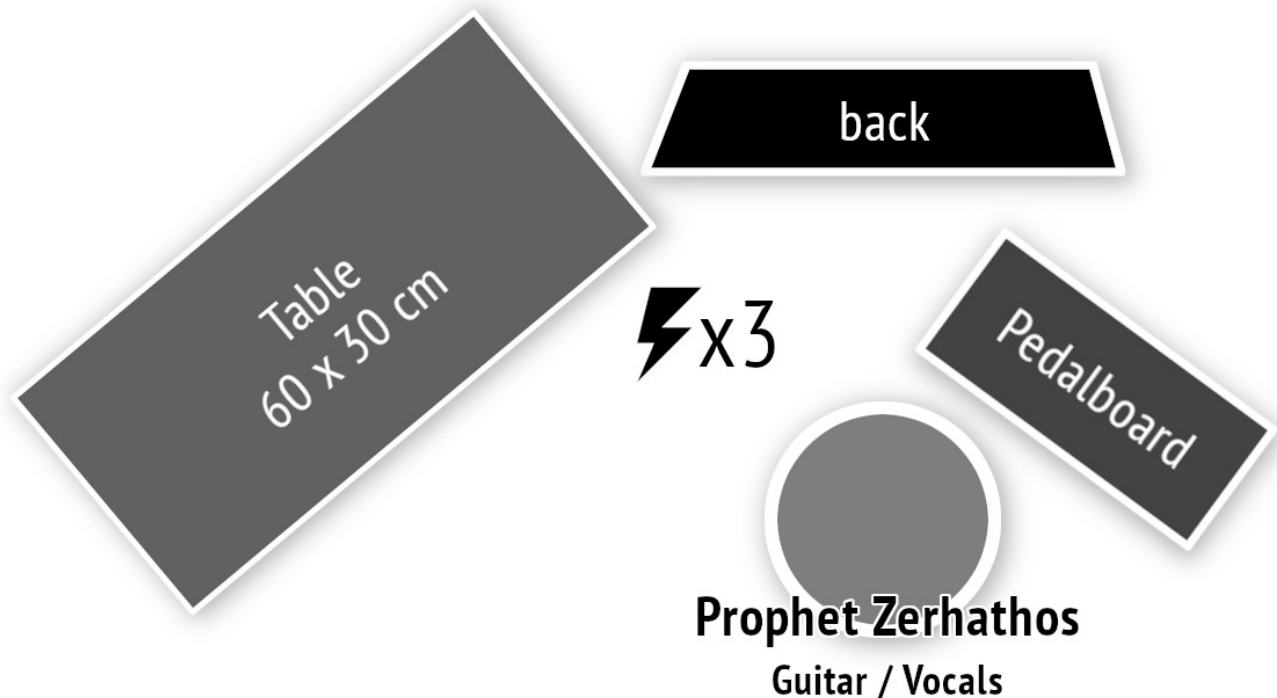

MARKARIAN Rider

MARKARIAN est un **One-Man Band** de Doom Metal dont un chanteur-guitariste et des pistes d'accompagnement. Un assistant sera présent, est devra être compté dans le catering.

Input	Musician Instrument	Connector
1	Zerhathos Vocals	1 XLR
2	Computer Backing + Guitar	JACK or RCA
3	Computer Backing + Guitar	JACK or RCA